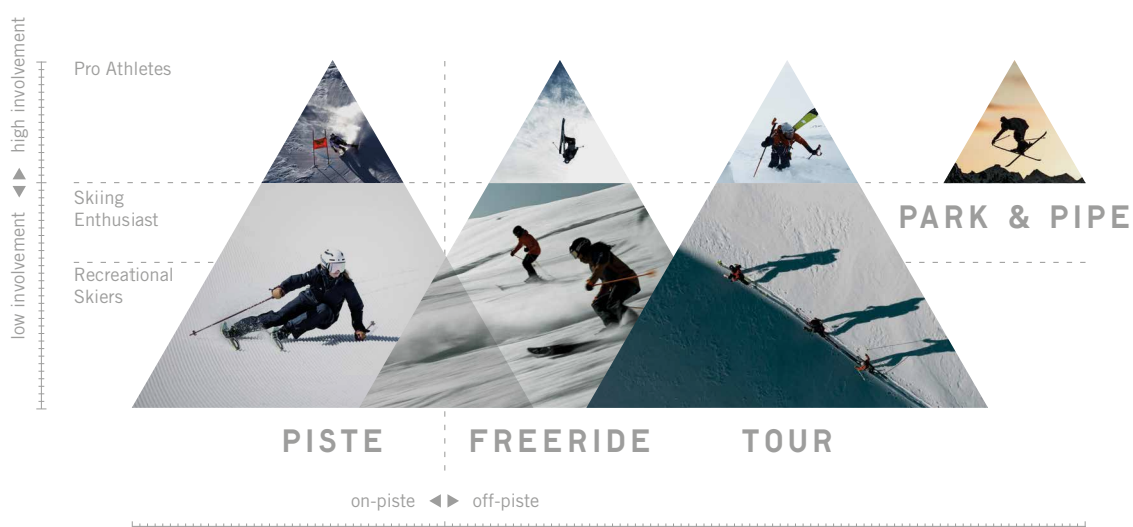

THE CHOICE IS YOURS

Fischer vyvíjí lyže, boty a vázání podle nerozmanitějších potřeb lyžařů. Každý produkt má specifické vlastnosti a technologie, aby lyžování bylo co nejzábavnější. Snadno lze zvolit vhodné vybavení podle individuálních potřeb. Fischer nabízí různé výkonnostní řady sjezdových lyží, bot i vázání. Cokoliv ohledně vybavení pro sjezdové lyžování potřebujete, chcete nebo milujete, s Fischer to najdete velmi snadno.